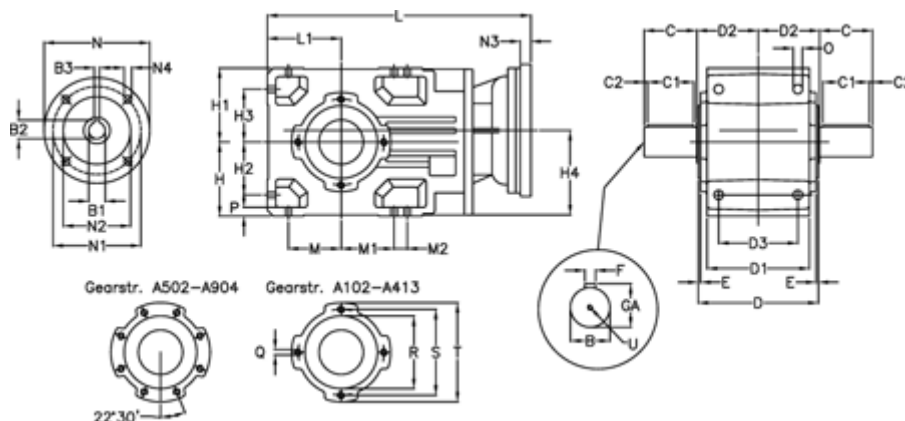

Varenummer: 29600301362245
 Beskrivelse: Keglehjulsgear A302UD-13,6-P112B5

Mål

B	= 35	D	= 156	H1	= 90	M2	= 22	Q	= M8x15
B1	= 28	D1	= 130	H2	= 63.0	N	= 250	R	= 95
B2	= 31.3	D2	= 83	H3	= 63.0	N1	= 215	S	= 115
B3	= 8	D3	= 95	H4	= 108.5	N2	= 180	T	= 140
Betegnelse	= A302UD-xx-P112 B5	E	= 3.0	L	= 362.5	N3	= 0	U	= M10x22
C	= 60	F	= 10	L1	= 90	N4	= M12x16		
C1	= 50	GA	= 38.0	M	= 63.0	O	= 12.0		
C2	= 5.0	H	= 90	M1	= 63.0	P	= 11		